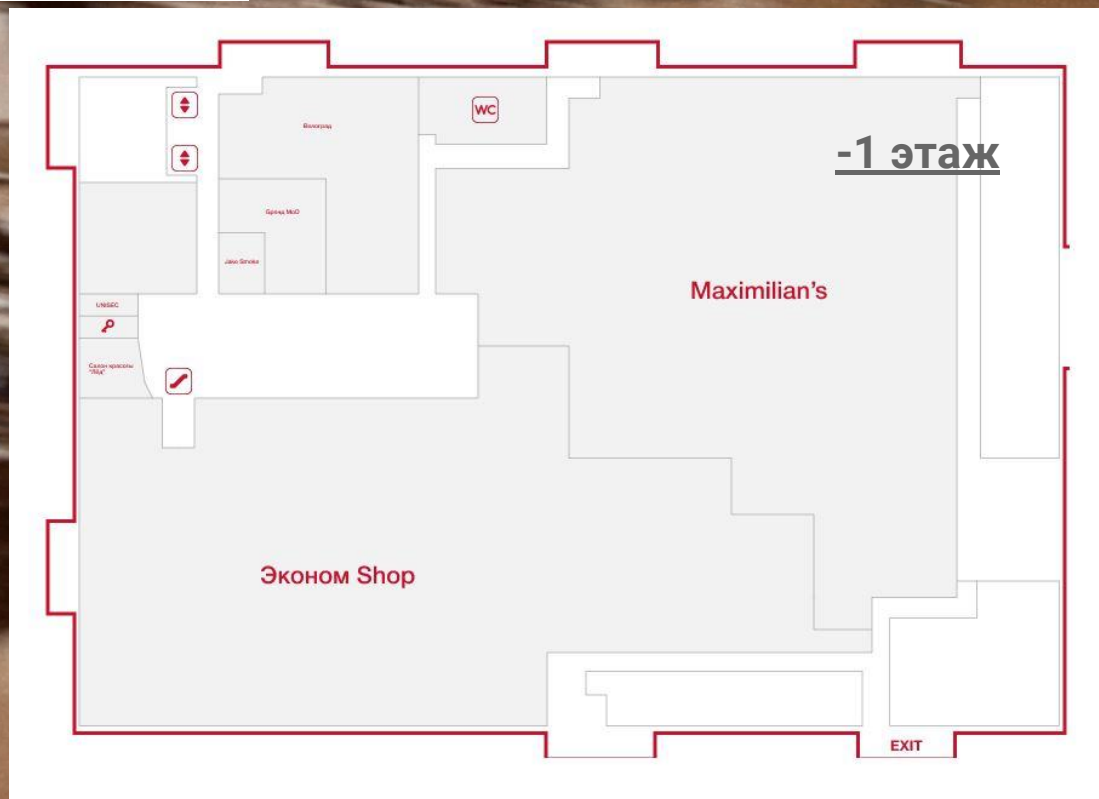

МАЛИНКА
ТОРГОВЫЙ ЦЕНТР