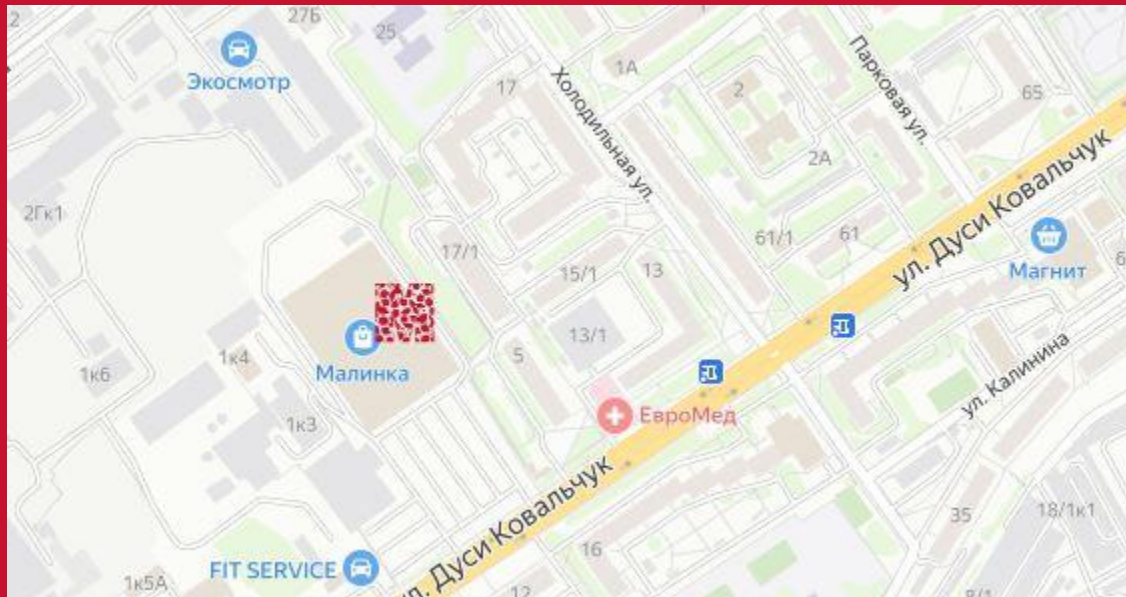

МАЛИНКА
ТОРГОВЫЙ ЦЕНТР

МАЛИНКА
ТОГОВЫЙ ЦЕНТР

Как до нас добраться?

От площади Калинина до остановки «Холодильная» ходят следующие маршруты:

- Автобусы: 95
- Троллейбус: 24
- Маршрутное такси: 9, 19, 25, 28, 30, 30А, 73